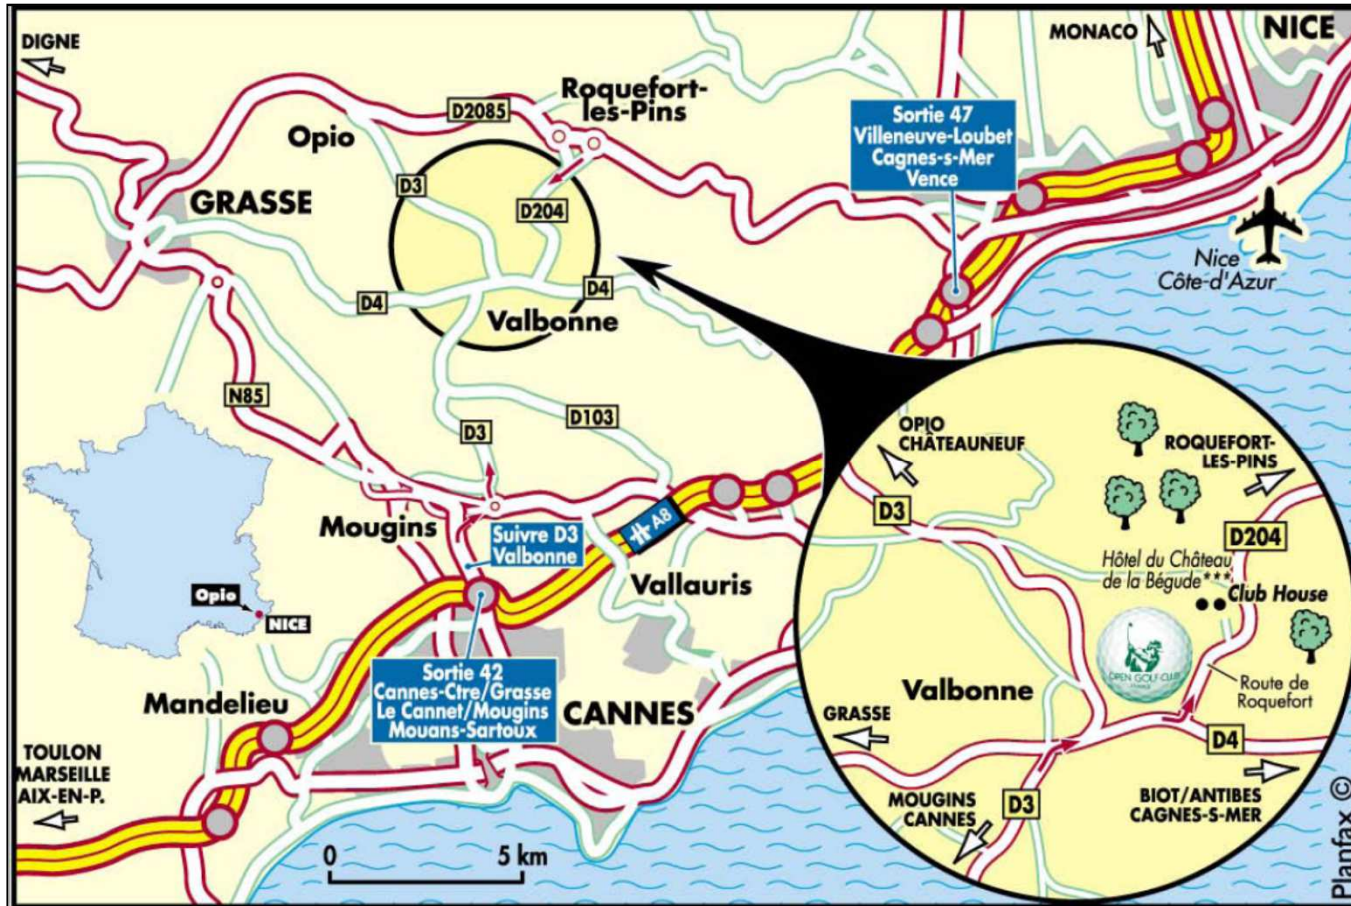

PLAN D'ACCES - Château de la Bégude

En provenance de Nice –
Autoroute A8

Sortie 47 Villeneuve Loubet

Prendre direction Grasse –
Route D 2085

A Roquefort les Pins, au 1^{er}
rond point → Prendre
direction Valbonne D204

A environ 4km à droite

En provenance d'Aix –
Autoroute A8

Sortie 42 Grasse / Cannes

Prendre direction Grasse –
RN 85

1^{ère} sortie → Direction
Valbonne D3

Dans Valbonne → Prendre
direction Biot D4

Au Rond Point → Direction
Roquefort Les Pins D204